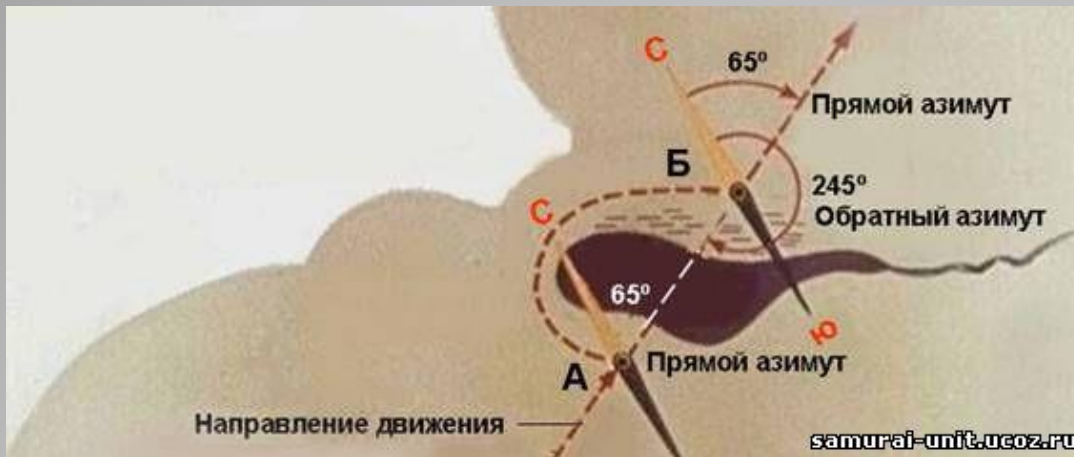

Определение азимута по компасу и топографической карте

Samgret-din@yandex.ru

Обход препятствий при движении по азимуту

Ориентирование по звездам

Самый простой и надежный способ ориентирования в наших краях – это найти Полярную звезду. Она расположена в пределах одного градуса от Северного полюса мира и является надежным ориентиром для определения направления на географический север.

Сперва надо найти Большую Медведицу, затем отложить в одну линию с двумя крайними звездами передней стенки ковша Большой Медведицы примерно пять отрезков, равных расстоянию между этими звездами. Примерно в конце пятого отрезка находится Полярная звезда. Она расположена на самом конце ручки ковша Малой Медведицы.