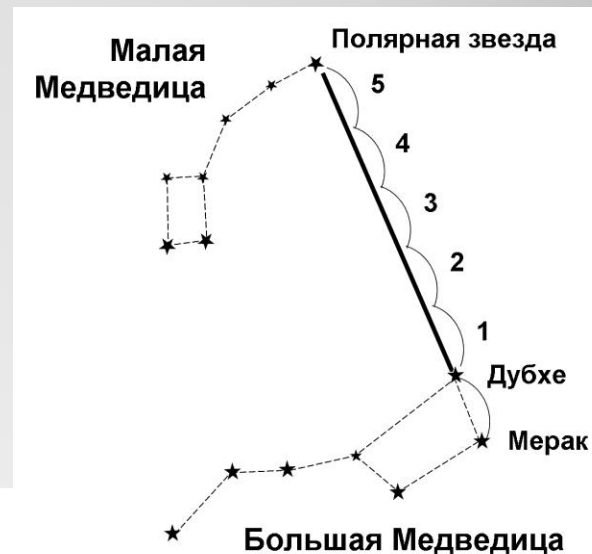

Приемы ориентирования на местности

Ориентироваться на местности, это значит найти *направления на стороны света (север, юг, восток и запад)* и определить *свое местонахождение.*

Для отыскания направления по сторонам света вначале определяют направление север-юг; после чего, став лицом к северу, определяющий будет иметь направо — восток, налево — запад. Стороны света обыкновенно находят по компасу, а при отсутствии его — по Солнцу, Луне, звездам и по некоторым признакам местных предметов.

Определение азимута по компасу и топографической карте

Samgret-din@yandex.ru

Обход препятствий при движении по азимуту

Ориентирование по звездам

Самый простой и надежный способ ориентирования в наших краях – это найти Полярную звезду. Она расположена в пределах одного градуса от Северного полюса мира и является надежным ориентиром для определения направления на географический север.

Сперва надо найти Большую Медведицу, затем отложить в одну линию с двумя крайними звездами передней стенки ковша Большой Медведицы примерно пять отрезков, равных расстоянию между этими звездами. Примерно в конце пятого отрезка находится Полярная звезда. Она расположена на самом конце ручки ковша Малой Медведицы.

Ориентирование по часам и солнцу

Ориентирование по часам и Солнцу осуществляется следующим образом: повернуть часы в горизонтальном направлении так, чтобы часовая стрелка указывала на Солнце. Биссектриса (линия, которая делит угол на две равные части) угла между текущей стрелкой часов и цифрой «1» на циферблате, укажет на южное направление. Запомните, что данный угол всегда должен быть острым, то есть меньше 90 градусов. Для уменьшения погрешности измерения надо располагать циферблат под углом, равным географической широте местности.