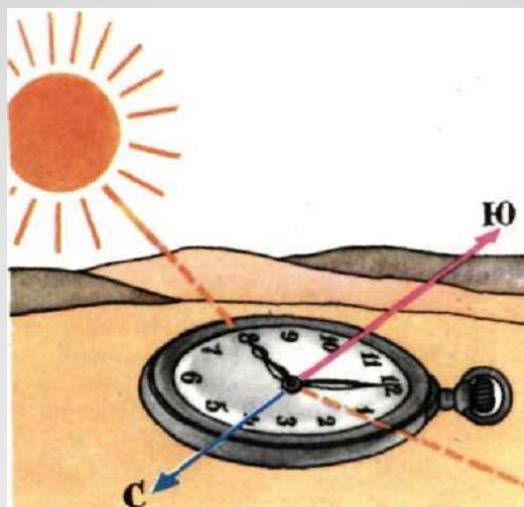

Определение азимута по компасу и топографической карте

Samgret-din@yandex.ru

Обход препятствий при движении по азимуту

Ориентирование по звездам

Самый простой и надежный способ ориентирования в наших краях – это найти Полярную звезду. Она расположена в пределах одного градуса от Северного полюса мира и является надежным ориентиром для определения направления на географический север.

Сперва надо найти Большую Медведицу, затем отложить в одну линию с двумя крайними звездами передней стенки ковша Большой Медведицы примерно пять отрезков, равных расстоянию между этими звездами. Примерно в конце пятого отрезка находится Полярная звезда. Она расположена на самом конце ручки ковша Малой Медведицы.

Ориентирование по часам и солнцу

Ориентирование по часам и Солнцу осуществляется следующим образом: повернуть часы в горизонтальном направлении так, чтобы часовая стрелка указывала на Солнце. Биссектриса (линия, которая делит угол на две равные части) угла между текущей стрелкой часов и цифрой «1» на циферблате, укажет на южное направление. Запомните, что данный угол всегда должен быть острым, то есть меньше 90 градусов. Для уменьшения погрешности измерения надо располагать циферблат под углом, равным географической широте местности.