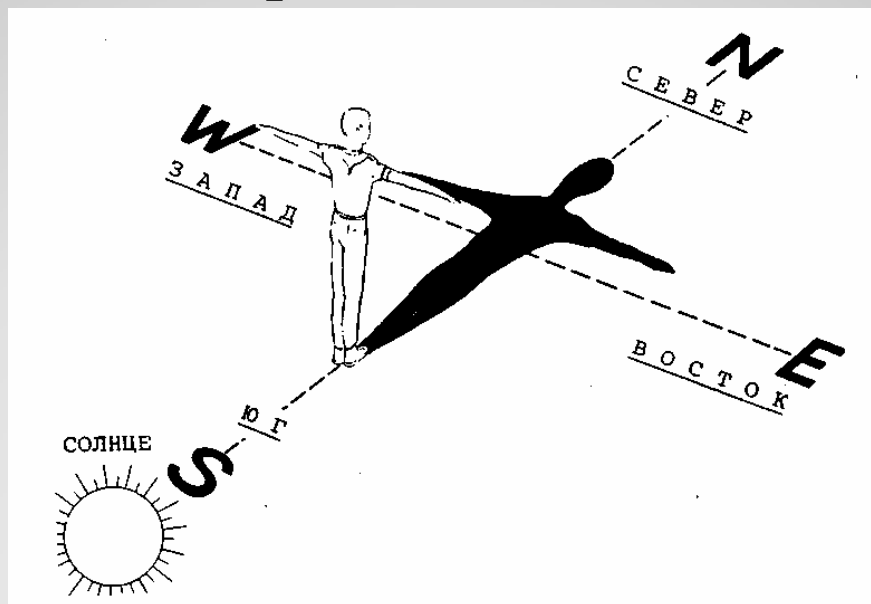

Приемы ориентирования на местности

Ориентироваться на местности, это значит найти *направления на стороны света (север, юг, восток и запад)* и определить *свое местонахождение.*

Для отыскания направления по сторонам света вначале определяют направление север-юг; после чего, став лицом к северу, определяющий будет иметь направо — восток, налево — запад. Стороны света обыкновенно находят по компасу, а при отсутствии его — по Солнцу, Луне, звездам и по некоторым признакам местных предметов.

Определение азимута по компасу и топографической карте

Samgret-din@yandex.ru

Обход препятствий при движении по азимуту

Ориентирование по звездам

Самый простой и надежный способ ориентирования в наших краях – это найти Полярную звезду. Она расположена в пределах одного градуса от Северного полюса мира и является надежным ориентиром для определения направления на географический север.

Сперва надо найти Большую Медведицу, затем отложить в одну линию с двумя крайними звездами передней стенки ковша Большой Медведицы примерно пять отрезков, равных расстоянию между этими звездами. Примерно в конце пятого отрезка находится Полярная звезда. Она расположена на самом конце ручки ковша Малой Медведицы.

Ориентирование по часам и солнцу

Ориентирование по часам и Солнцу осуществляется следующим образом: повернуть часы в горизонтальном направлении так, чтобы часовая стрелка указывала на Солнце. Биссектриса (линия, которая делит угол на две равные части) угла между текущей стрелкой часов и цифрой «1» на циферблате, укажет на южное направление. Запомните, что данный угол всегда должен быть острым, то есть меньше 90 градусов. Для уменьшения погрешности измерения надо располагать циферблат под углом, равным географической широте местности.