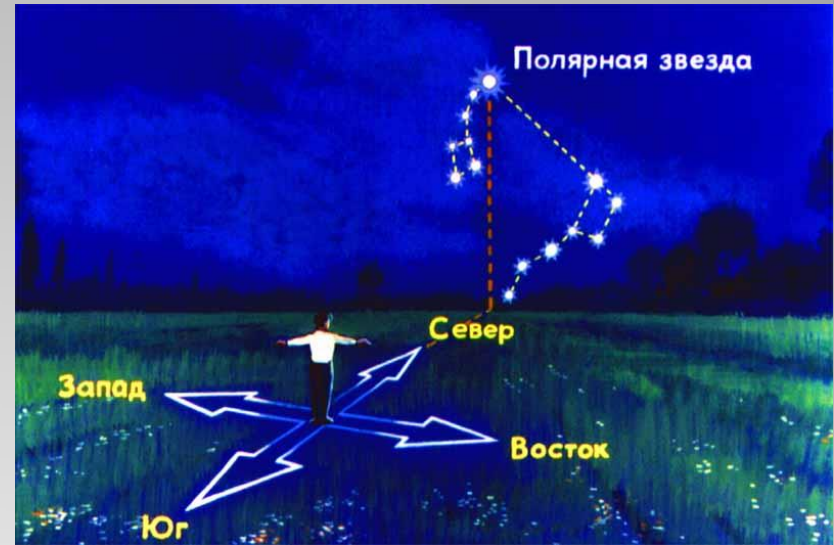

Определение азимута по компасу и топографической карте

Samgret-din@yandex.ru

Обход препятствий при движении по азимуту

Ориентирование по звездам

Самый простой и надежный способ ориентирования в наших краях – это найти Полярную звезду. Она расположена в пределах одного градуса от Северного полюса мира и является надежным ориентиром для определения направления на географический север.

Сперва надо найти Большую Медведицу, затем отложить в одну линию с двумя крайними звездами передней стенки ковша Большой Медведицы примерно пять отрезков, равных расстоянию между этими звездами. Примерно в конце пятого отрезка находится Полярная звезда. Она расположена на самом конце ручки ковша Малой Медведицы.

Ориентирование по часам и солнцу

Ориентирование по часам и Солнцу осуществляется следующим образом: повернуть часы в горизонтальном направлении так, чтобы часовая стрелка указывала на Солнце. Биссектриса (линия, которая делит угол на две равные части) угла между текущей стрелкой часов и цифрой «1» на циферблате, укажет на южное направление. Запомните, что данный угол всегда должен быть острым, то есть меньше 90 градусов. Для уменьшения погрешности измерения надо располагать циферблат под углом, равным географической широте местности.