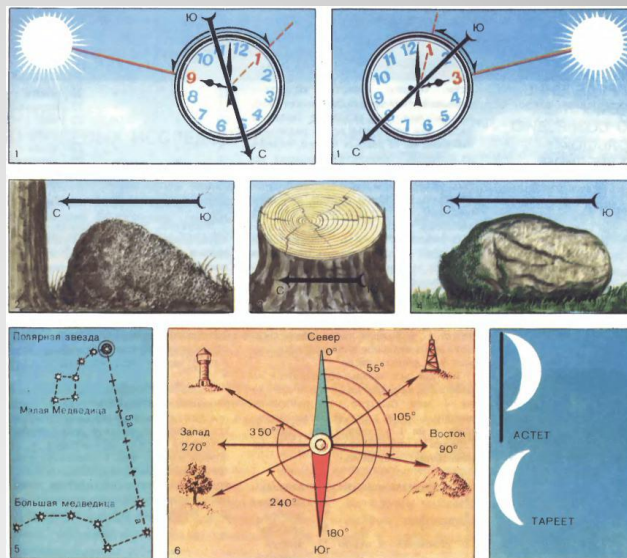

Приемы ориентирования на местности

Ориентироваться на местности, это значит найти *направления на стороны света (север, юг, восток и запад)* и определить *свое местонахождение.*

Для отыскания направления по сторонам света вначале определяют направление север-юг; после чего, став лицом к северу, определяющий будет иметь направо — восток, налево — запад. Стороны света обыкновенно находят по компасу, а при отсутствии его — по Солнцу, Луне, звездам и по некоторым признакам местных предметов.

Определение азимута по компасу и топографической карте

Samgret-din@yandex.ru

Обход препятствий при движении по азимуту

Ориентирование по звездам

Самый простой и надежный способ ориентирования в наших краях – это найти Полярную звезду. Она расположена в пределах одного градуса от Северного полюса мира и является надежным ориентиром для определения направления на географический север.

Сперва надо найти Большую Медведицу, затем отложить в одну линию с двумя крайними звездами передней стенки ковша Большой Медведицы примерно пять отрезков, равных расстоянию между этими звездами. Примерно в конце пятого отрезка находится Полярная звезда. Она расположена на самом конце ручки ковша Малой Медведицы.

Ориентирование по часам и солнцу

Ориентирование по часам и Солнцу осуществляется следующим образом: повернуть часы в горизонтальном направлении так, чтобы часовая стрелка указывала на Солнце. Биссектриса (линия, которая делит угол на две равные части) угла между текущей стрелкой часов и цифрой «1» на циферблате, укажет на южное направление. Запомните, что данный угол всегда должен быть острым, то есть меньше 90 градусов. Для уменьшения погрешности измерения надо располагать циферблат под углом, равным географической широте местности.