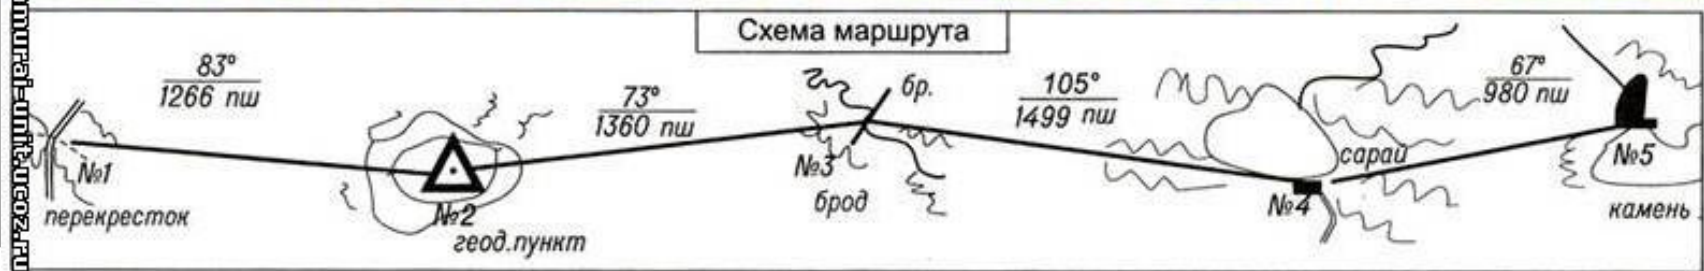

Приемы ориентирования на местности

Ориентироваться на местности, это значит найти *направления на стороны света (север, юг, восток и запад)* и определить *свое местонахождение.*

Для отыскания направления по сторонам света вначале определяют направление север-юг; после чего, став лицом к северу, определяющий будет иметь направо — восток, налево — запад. Стороны света обыкновенно находят по компасу, а при отсутствии его — по Солнцу, Луне, звездам и по некоторым признакам местных предметов.

Определение азимута по компасу и топографической карте

Samgret-din@yandex.ru

Обход препятствий при движении по азимуту

Ориентирование по звездам

Самый простой и надежный способ ориентирования в наших краях – это найти Полярную звезду. Она расположена в пределах одного градуса от Северного полюса мира и является надежным ориентиром для определения направления на географический север.

Сперва надо найти Большую Медведицу, затем отложить в одну линию с двумя крайними звездами передней стенки ковша Большой Медведицы примерно пять отрезков, равных расстоянию между этими звездами. Примерно в конце пятого отрезка находится Полярная звезда. Она расположена на самом конце ручки ковша Малой Медведицы.