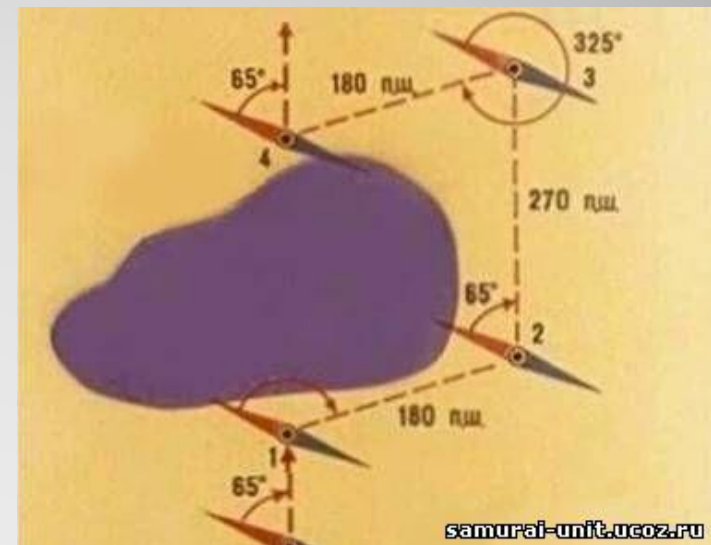

Приемы ориентирования на местности

Ориентироваться на местности, это значит найти *направления на стороны света (север, юг, восток и запад)* и определить *свое местонахождение.*

Для отыскания направления по сторонам света вначале определяют направление север-юг; после чего, став лицом к северу, определяющий будет иметь направо — восток, налево — запад. Стороны света обыкновенно находят по компасу, а при отсутствии его — по Солнцу, Луне, звездам и по некоторым признакам местных предметов.

Определение азимута по компасу и топографической карте

Samgret-din@yandex.ru

Обход препятствий при движении по азимуту

Ориентирование по звездам

Самый простой и надежный способ ориентирования в наших краях – это найти Полярную звезду. Она расположена в пределах одного градуса от Северного полюса мира и является надежным ориентиром для определения направления на географический север.

Сперва надо найти Большую Медведицу, затем отложить в одну линию с двумя крайними звездами передней стенки ковша Большой Медведицы примерно пять отрезков, равных расстоянию между этими звездами. Примерно в конце пятого отрезка находится Полярная звезда. Она расположена на самом конце ручки ковша Малой Медведицы.